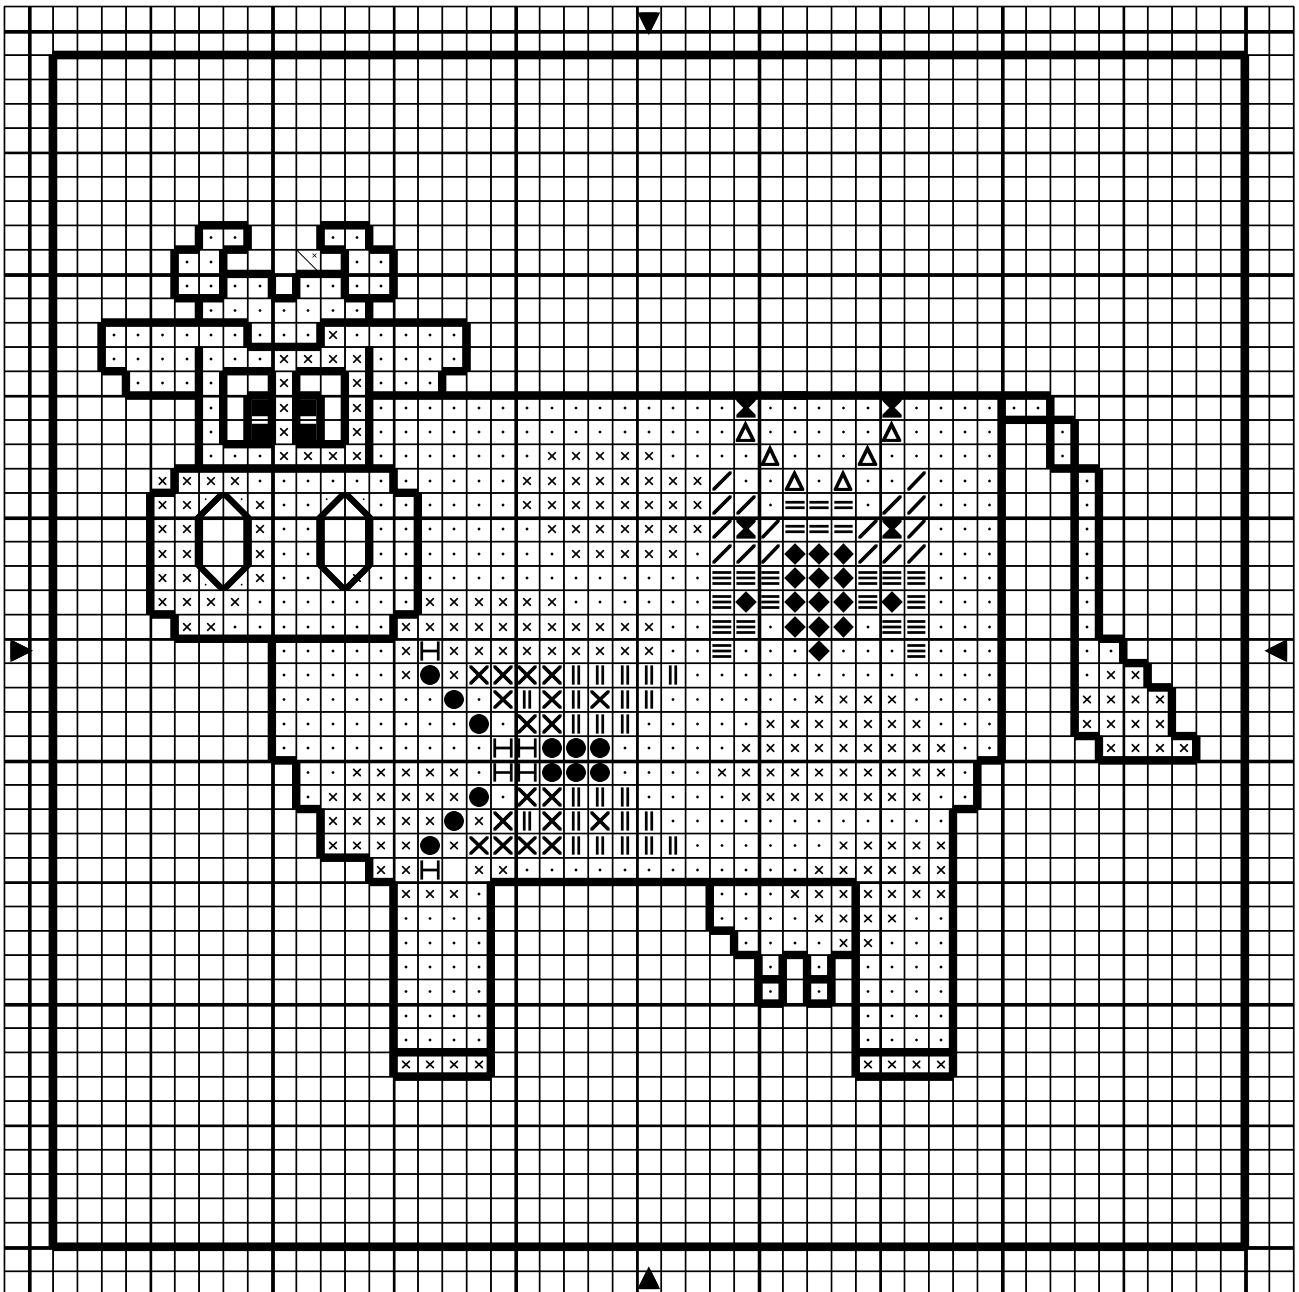

Opération JMFMV - Papillons

■	Noir	DMC 310	Anchor 403
x	Blanc	Blanc	1
	Vert my	987	
△	Rouge	666	46
H	Or cl	676	891
●	Or d'automne cl	3855	
X	Vert tr cl	164	
.	Bleuet	3755	977
◆	Violet	3746	118
≡	Rose cl	3609	85
⌘	Vieux violet fc	552	100
/	Mauve cl my	3608	
≡	Bourgogne	3731	76

Points arrière
 Noir 310 403

Dessiné par: Julie C.

Copyright <http://silepointcompte.free.fr/>

	Noir	DMC 310	Anchor 403
	Blanc	Blanc	1
	Vert my	987	
	Rouge	666	46
	Or cl	676	891
	Or d'automne cl	3855	
	Vert tr cl	164	
	Bleuet	3755	977
	Violet	3746	118
	Rose cl	3609	85
	Vieux violet fc	552	100
	Mauve cl my	3608	
	Bourgogne	3731	76

Points arrière

	Noir	310	403
---	------	-----	-----

Dessiné par: Julie C.

Copyright <http://silepointcompte.free.fr/>