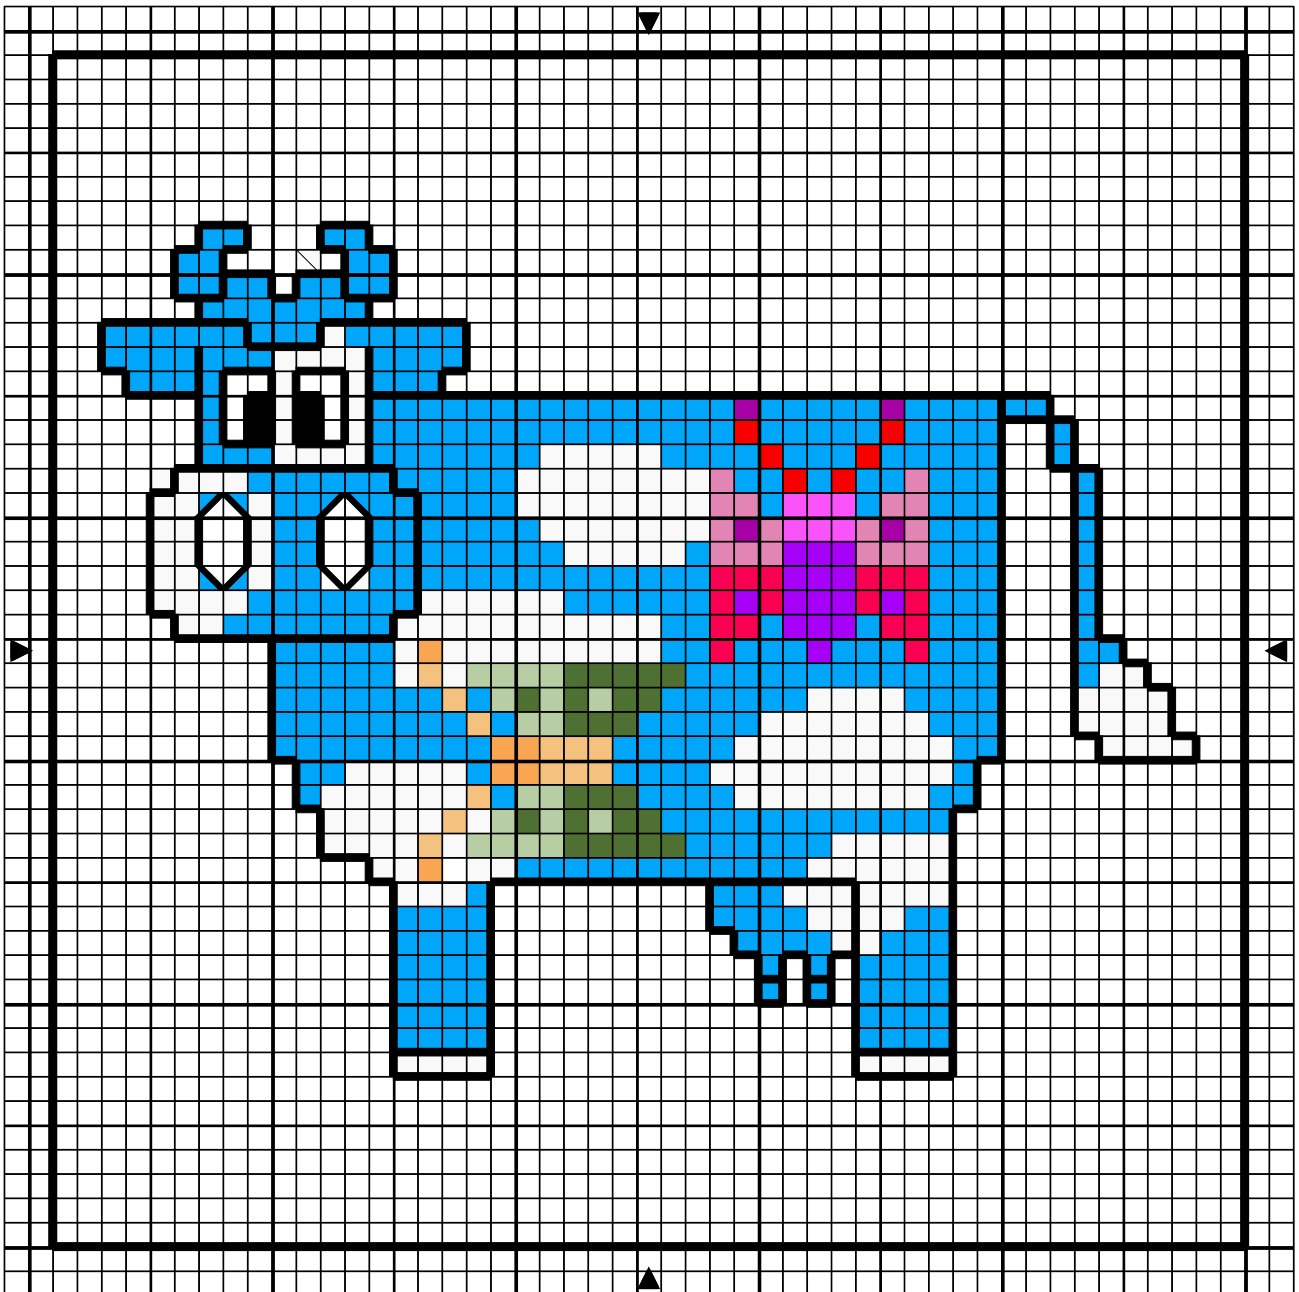

Opération JMFMV - Papillons

■	Noir	DMC 310	Anchor 403
x	Blanc	Blanc	1
	Vert my	987	
△	Rouge	666	46
H	Or cl	676	891
●	Or d'automne cl	3855	
X	Vert tr cl	164	
.	Bleuet	3755	977
◆	Violet	3746	118
≡	Rose cl	3609	85
⌘	Vieux violet fc	552	100
/	Mauve cl my	3608	
≡	Bourgogne	3731	76

Points arrière
 Noir 310 403

Dessiné par: Julie C.

Copyright <http://silepointcompte.free.fr/>

	Noir	DMC 310	Anchor 403
	Blanc	Blanc	1
	Vert my	987	
	Rouge	666	46
	Or cl	676	891
	Or d'automne cl	3855	
	Vert tr cl	164	
	Bleuet	3755	977
	Violet	3746	118
	Rose cl	3609	85
	Vieux violet fc	552	100
	Mauve cl my	3608	
	Bourgogne	3731	76

Points arrière

	Noir	310	403
---	------	-----	-----

Dessiné par: Julie C.

Copyright <http://silepointcompte.free.fr/>